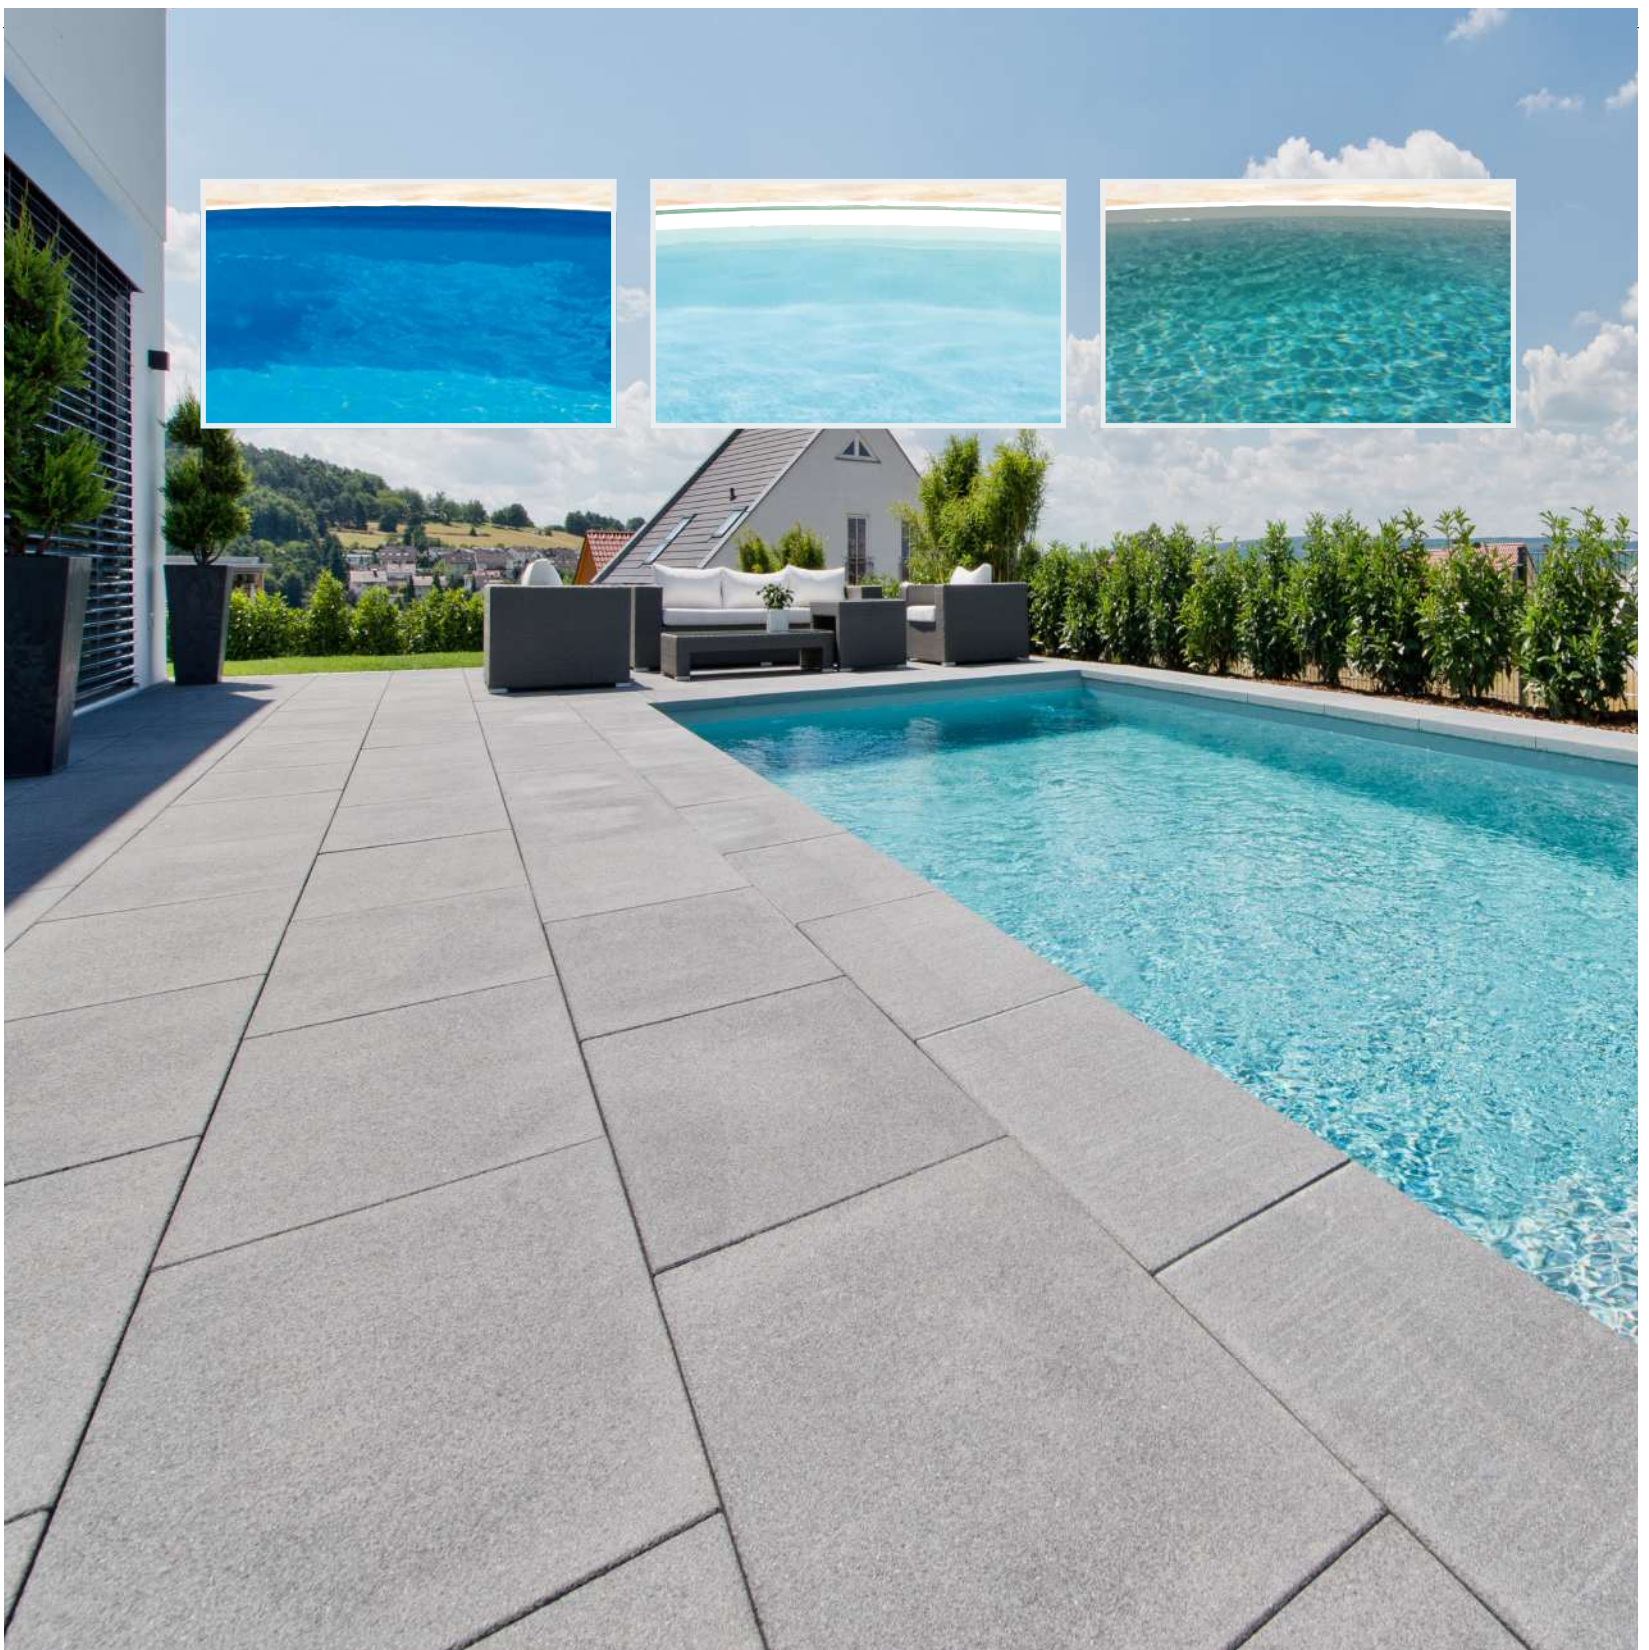

Lieferumfang:

- Satz Styroporsteine (Steinhärte P40)
- Klemmprofileiste
- Sandfilteranlage
- Quarzsand
- 1 x BWT Breitmaulskimmer
- 2 x BWT Mauerdurchführungen mit BWT Einlaufdüsen (ab Elegance 4 BWT Mauerdurchführungen)
- Schutzvlies
- maßgefertigte Schwimmbadauskleidung

Als Beckeneinstieg bzw. -ausstieg ist entweder/oder enthalten:

- Edelstahlleiter V2A Weitholm
- GFK-Treppe Swim-Tec Ravenna 250
- GFK-Ecktreppe Ravenna

Verrohrungsmaterial ist im Preis nicht enthalten. Setabweichungen sind nicht möglich.