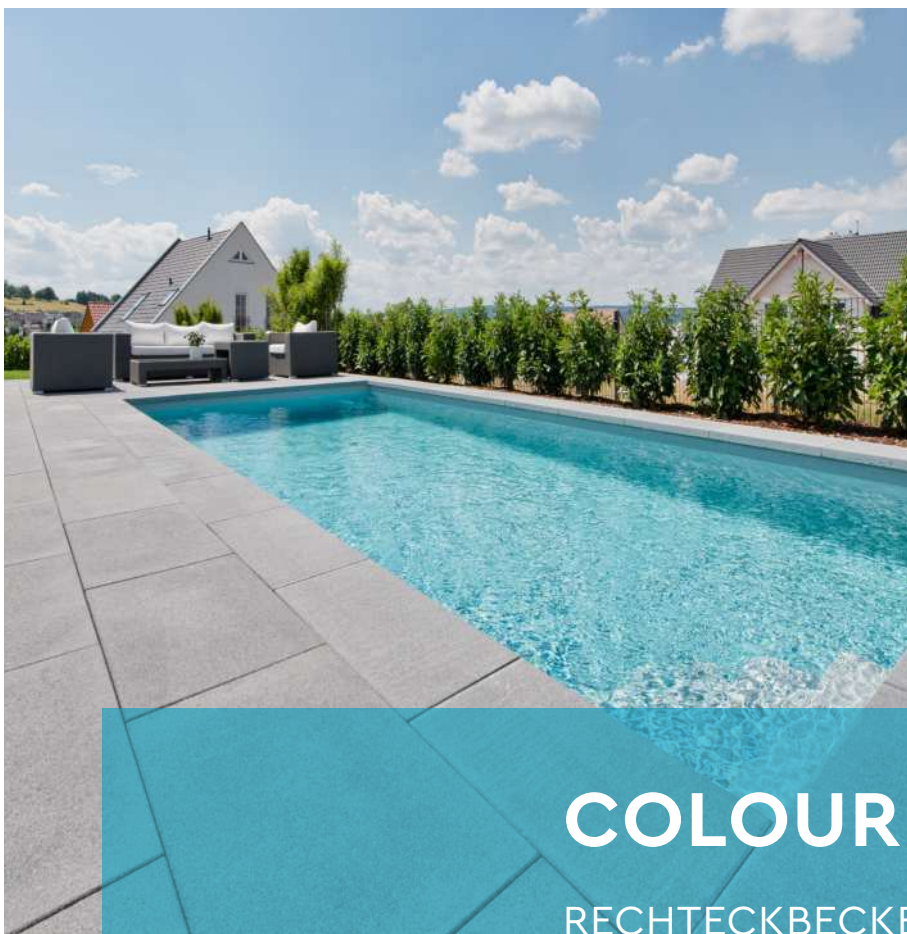

COLOUR YOUR POOL!

RECHTECKBECKEN ACHENSEE

Lieferumfang:

- Satz Styroporsteine (Steinhärte P40)
- Klemmprofilleiste
- Schutzvlies
- maßgefertigte Schwimmbadauskleidung mit Eckausbildung oben

DAS RECHTECKBECKEN ACHENSEE IST IN FOLGENDEN AUSFÜHRUNGEN LIEFERBAR:

- mit Folie 0,80 mm in adriablau, sand oder grau
- mit Folie 1,00 mm in adriablau
- mit Folie 0,80 mm in Sonderfarbe I
- mit Folie 0,80 mm in Sonderfarbe II
- in Einzelsteinen mit Zubehör für weitere Beckengrößen

Sonderfarben I:

weiß; hellblau; dunkelblau; anthrazit

Sonderfarben II:

mosaic blau; mosaic grau-blau; mosaic sand; marmoriert oder Kombination

Wände: hellblau, Boden: mosaic grau-blau;

Wände: sand, Boden: mosaic sand;

Wände: weiß, Boden: carrara;

Wände: weiß, Boden: mosaic blau;

oder Ihre persönliche Wunschkombination.