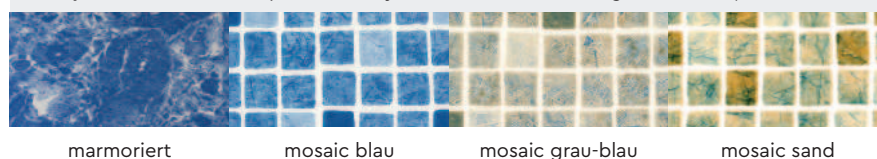

Sonderfarbe II	Mehrpreis
Mehrpreis auf den Beckenpreis blue style mit Folienauskleidung adriablau 0,80 mm	30 %